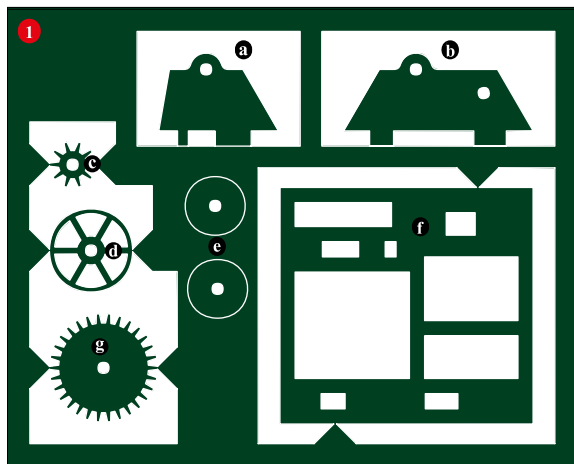

# WASSERPUMPE / WINDE / WAGEN H0 1977

**de** Vor Gebrauch die Sicherheitshinweise und Anleitung genau lesen und beachten.

Vor dem Zusammenbau sollten Sie sich mit den Einzelteilen vertraut machen, diese sorgfältig abtrennen und ggf. z.B. mit feinem Schmirgelpapier entgraten. Vor der Montage die Teile gemäß der Anleitung vorsortieren. Zum Verkleben (wenig Klebstoff verwenden) empfehlen wir Modellbaukleber (z.B. Busch 7599) und Alleskle-

## Inhalt (Stückliste). Parts list. Liste détaillée. Contenido. Inhoud.

**A** Wenig Klebstoff verwenden. Bei filigranen Teilen den Klebstoff z.B. mit einer Stecknadel o.Ä. auftragen.

**B**

**C**

**D**